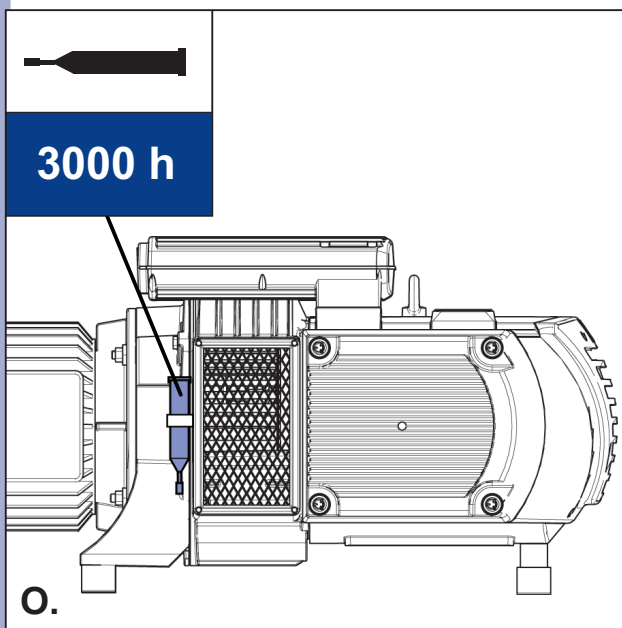

F1: D: 218 mm
H: 122 mm
No.: **90951200000**
F1: (polyester)
VTLF 2.xxx/6

F2: D: 64 mm
H: 120 mm
2x No.: **90951000000**

EN149 - FFP3
42 CFR 84 - N100

	<p> $A_{MAX} = 65\text{mm}$ $A_{MIN} = 41\text{mm}$ </p> <p> $A_{\text{fan}} < 41\text{mm}$ </p>
<p> VTLF 2.200/2.250 → No. 90136701005 (SET) L. VTLF 2.360 → No. 90132500005 (SET) </p>	