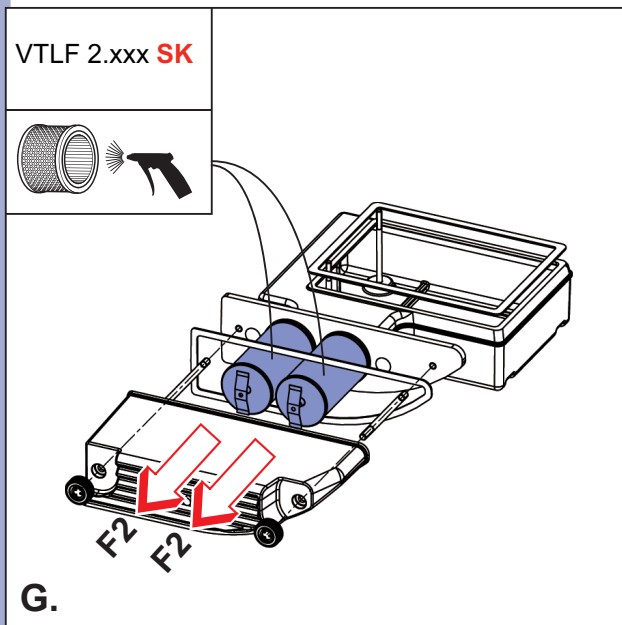

F1: D: 218 mm
H: 122 mm
No.: **90951200000**
F1: (polyester)
VTLF 2.xxx/6

F2: D: 64 mm
H: 120 mm
2x No.: **90951000000**

EN149 - FFP3
42 CFR 84 - N100

	<p> $A_{MAX} = 65\text{mm}$ $A_{MIN} = 41\text{mm}$ </p> <p> $A_{\text{fan}} < 41\text{mm}$ </p>
<p> VTLF 2.200/2.250 → No. 90136701005 (SET) L. VTLF 2.360 → No. 90132500005 (SET) </p>	