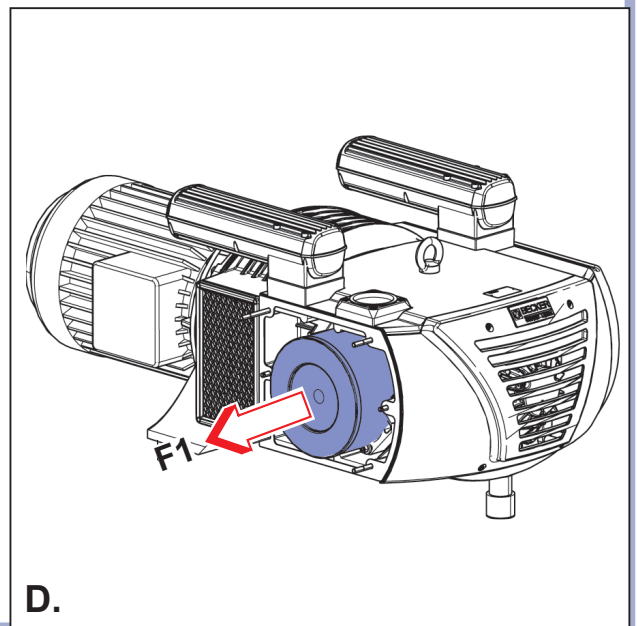

F1: D: 218 mm
H: 122 mm
No.: **90951200000**
F1: (polyester)
VTLF 2.xxx/6

F2: D: 64 mm
H: 120 mm
2x No.: **90951000000**

EN149 - FFP3
42 CFR 84 - N100

	<p> $A_{MAX} = 65\text{mm}$ $A_{MIN} = 41\text{mm}$ </p> <p> $A_{\text{fan}} < 41\text{mm}$ </p>
<p> VTLF 2.200/2.250 → No. 90136701005 (SET) L. VTLF 2.360 → No. 90132500005 (SET) </p>	