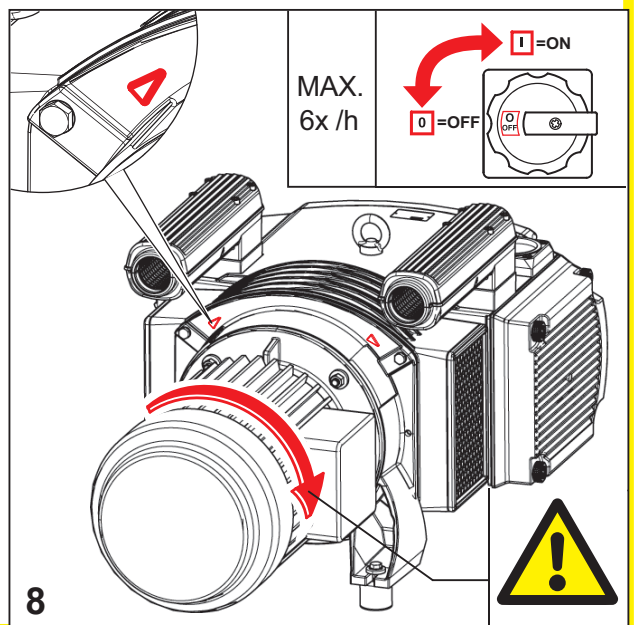

F1: D: 218 mm
H: 122 mm
No.: **90951200000**
F1: (polyester)
VTLF 2.xxx/6

F2: D: 64 mm
H: 120 mm
2x No.: **90951000000**

EN149 - FFP3
42 CFR 84 - N100

	<p> $A_{MAX} = 65\text{mm}$ $A_{MIN} = 41\text{mm}$ </p> <p> $A_{\text{fan}} < 41\text{mm}$ </p>
<p> VTLF 2.200/2.250 → No. 90136701005 (SET) L. VTLF 2.360 → No. 90132500005 (SET) </p>	