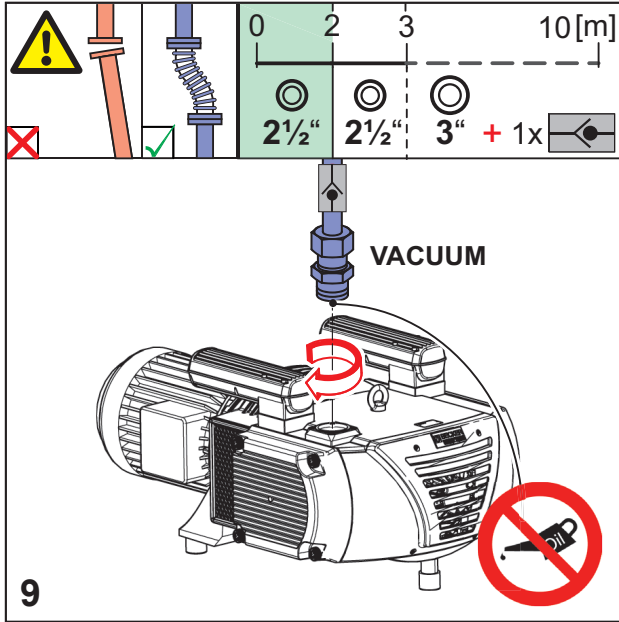

F1: D: 218 mm
H: 122 mm
No.: **90951200000**
F1: (polyester)
VTLF 2.xxx/6

F2: D: 64 mm
H: 120 mm
2x No.: **90951000000**

EN149 - FFP3
42 CFR 84 - N100

	<p> $A_{MAX} = 65\text{mm}$ $A_{MIN} = 41\text{mm}$ </p> <p> $A_{\text{fan}} < 41\text{mm}$ </p>
<p> VTLF 2.200/2.250 → No. 90136701005 (SET) L. VTLF 2.360 → No. 90132500005 (SET) </p>	