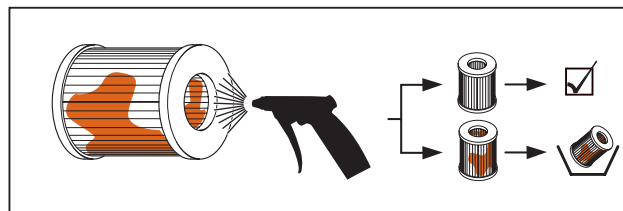

F1: D: 218 mm
H: 122 mm
No.: **90951200000**
F1: (polyester)
VTLF 2.xxx/6

F2: D: 64 mm
H: 120 mm
2x No.: **90951000000**

EN149 - FFP3
42 CFR 84 - N100

	<p> $A_{MAX} = 65\text{mm}$ $A_{MIN} = 41\text{mm}$ </p> <p> $A_{\text{fan}} < 41\text{mm}$ </p>
<p> VTLF 2.200/2.250 → No. 90136701005 (SET) L. VTLF 2.360 → No. 90132500005 (SET) </p>	