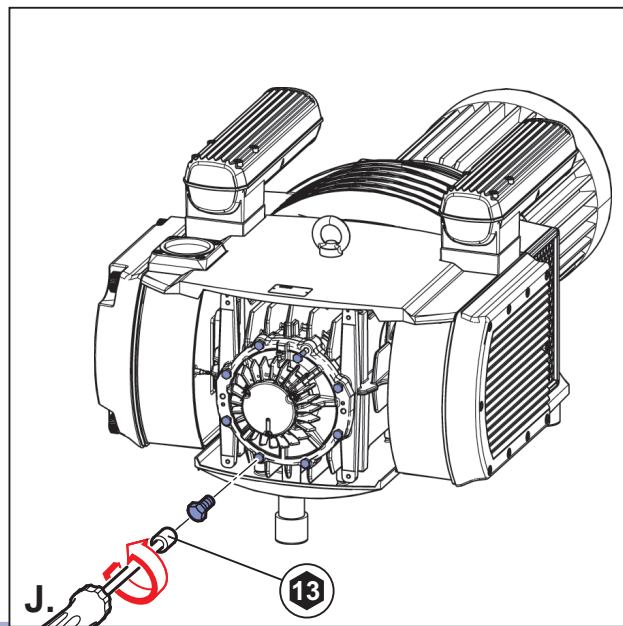

			<p>222-280 kg 490-617 lbs</p>	<p>$A > 400$mm $A > 16$"</p>	<p>$> 5^{\circ}\text{C}/41^{\circ}\text{F}$ $< 45^{\circ}\text{C}/113^{\circ}\text{F}$</p>	<p>max. 90%</p>	<p>max. 800m</p>
<p>1</p>				<p>2</p>			

F1: D: 218 mm
H: 122 mm
No.: **90951200000**
F1: (polyester)
VTLF 2.xxx/6

F2: D: 64 mm
H: 120 mm
2x No.: **90951000000**

EN149 - FFP3
42 CFR 84 - N100

	<p> $A_{MAX} = 65\text{mm}$ $A_{MIN} = 41\text{mm}$ </p> <p> $A_{\text{fan}} < 41\text{mm}$ </p>
<p> VTLF 2.200/2.250 → No. 90136701005 (SET) L. VTLF 2.360 → No. 90132500005 (SET) </p>	