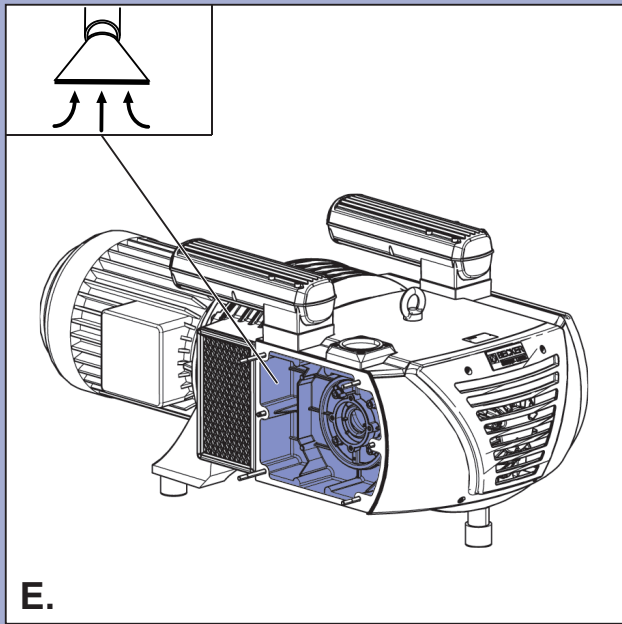

F1: D: 218 mm
H: 122 mm
No.: **90951200000**
F1: (polyester)
VTLF 2.xxx/6

F2: D: 64 mm
H: 120 mm
2x No.: **90951000000**

EN149 - FFP3
42 CFR 84 - N100

	<p> $A_{MAX} = 65\text{mm}$ $A_{MIN} = 41\text{mm}$ </p> <p> $A_{\text{fan}} < 41\text{mm}$ </p>
<p> VTLF 2.200/2.250 → No. 90136701005 (SET) L. VTLF 2.360 → No. 90132500005 (SET) </p>	