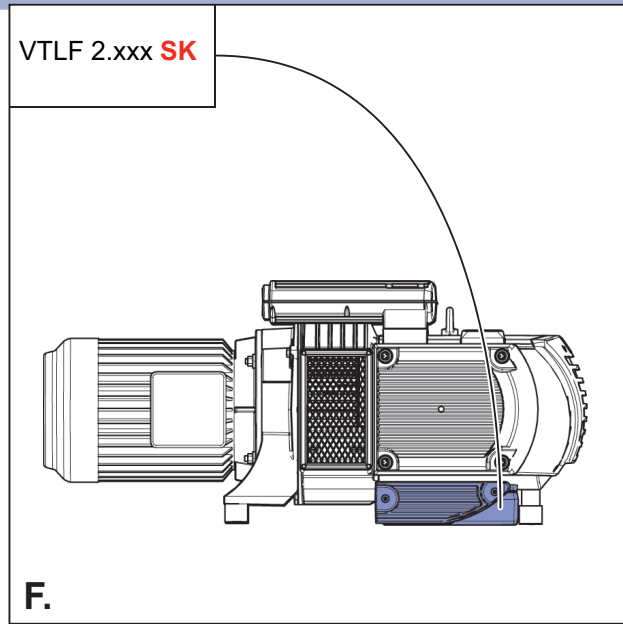

			<p>222-280 kg 490-617 lbs</p>	<p>$A > 400$mm $A > 16$"</p>	<p>$> 5^{\circ}\text{C}/41^{\circ}\text{F}$ $< 45^{\circ}\text{C}/113^{\circ}\text{F}$</p>	<p>max. 90%</p>	<p>max. 800m</p>
<p>1</p>				<p>2</p>			

F1: D: 218 mm
H: 122 mm
No.: **90951200000**
F1: (polyester)
VTLF 2.xxx/6

F2: D: 64 mm
H: 120 mm
2x No.: **90951000000**

EN149 - FFP3
42 CFR 84 - N100

	<p> $A_{MAX} = 65\text{mm}$ $A_{MIN} = 41\text{mm}$ </p> <p> $A_{\text{fan}} < 41\text{mm}$ </p>
<p> VTLF 2.200/2.250 → No. 90136701005 (SET) L. VTLF 2.360 → No. 90132500005 (SET) </p>	