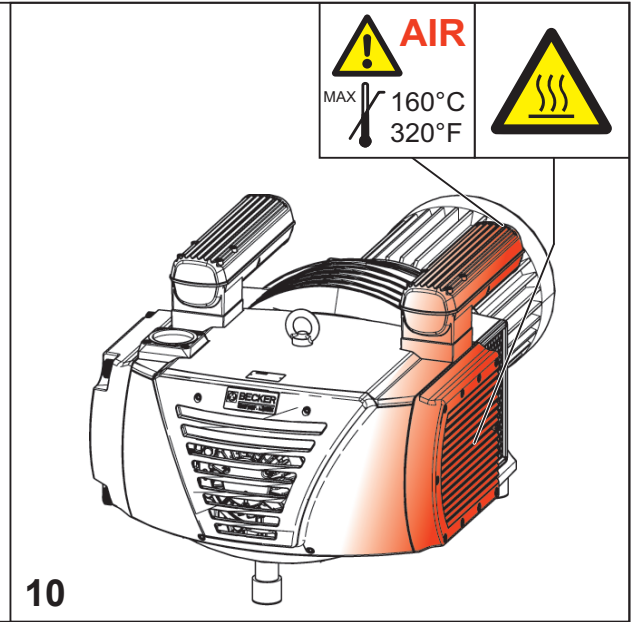

			<p>222-280 kg 490-617 lbs</p>	<p>$A > 400$mm $A > 16$"</p>	<p>$> 5^{\circ}\text{C}/41^{\circ}\text{F}$ $< 45^{\circ}\text{C}/113^{\circ}\text{F}$</p>	<p>max. 90%</p>	<p>max. 800m</p>
<p>1</p>				<p>2</p>			

F1: D: 218 mm
H: 122 mm
No.: **90951200000**
F1: (polyester)
VTLF 2.xxx/6

F2: D: 64 mm
H: 120 mm
2x No.: **90951000000**

EN149 - FFP3
42 CFR 84 - N100

	<p> $A_{MAX} = 65\text{mm}$ $A_{MIN} = 41\text{mm}$ </p> <p> $A_{\text{fan}} < 41\text{mm}$ </p>
<p> VTLF 2.200/2.250 → No. 90136701005 (SET) L. VTLF 2.360 → No. 90132500005 (SET) </p>	