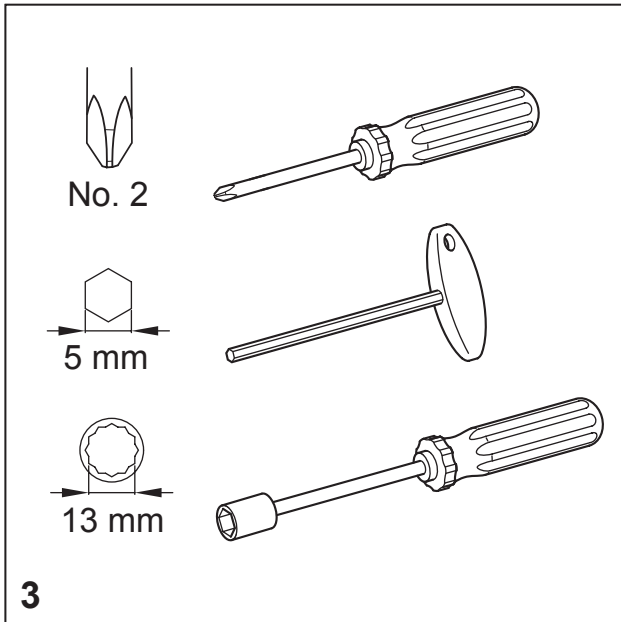

F1: D: 218 mm
H: 122 mm
No.: **90951200000**
F1: (polyester)
VTLF 2.xxx/6

F2: D: 64 mm
H: 120 mm
2x No.: **90951000000**

EN149 - FFP3
42 CFR 84 - N100

	<p> $A_{MAX} = 65\text{mm}$ $A_{MIN} = 41\text{mm}$ </p> <p> $A_{\text{fan}} < 41\text{mm}$ </p>
<p> VTLF 2.200/2.250 → No. 90136701005 (SET) L. VTLF 2.360 → No. 90132500005 (SET) </p>	