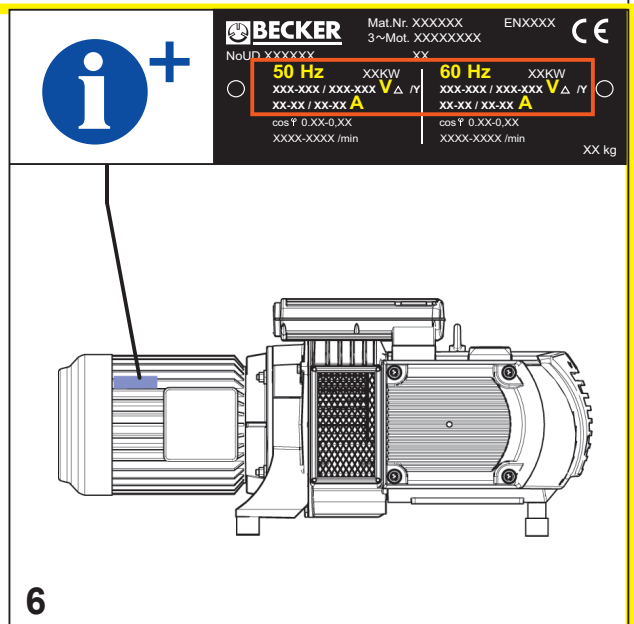

VTLF 2.200
VTLF 2.250
VTLF 2.360

2006/42/EG

DIN EN ISO 14001:2005

DIN EN ISO 9001
001929 QM

		<p>MAX. VACUUM</p>	<p>mbar</p>
			<p>MAX.</p>
		<p>DIN EN ISO 3744</p>	<p>$L_{pA} = 75-80$ dB(A) - 50Hz $L_{pA} = 77-82$ dB(A) - 60Hz $K_{pA} = 3$ dB(A)</p>

F1: D: 218 mm
H: 122 mm
No.: **90951200000**
F1: (polyester)
VTLF 2.xxx/6

F2: D: 64 mm
H: 120 mm
2x No.: **90951000000**

EN149 - FFP3
42 CFR 84 - N100

	<p> $A_{MAX} = 65\text{mm}$ $A_{MIN} = 41\text{mm}$ </p> <p> $A_{\text{fan}} < 41\text{mm}$ </p>
<p> VTLF 2.200/2.250 → No. 90136701005 (SET) L. VTLF 2.360 → No. 90132500005 (SET) </p>	