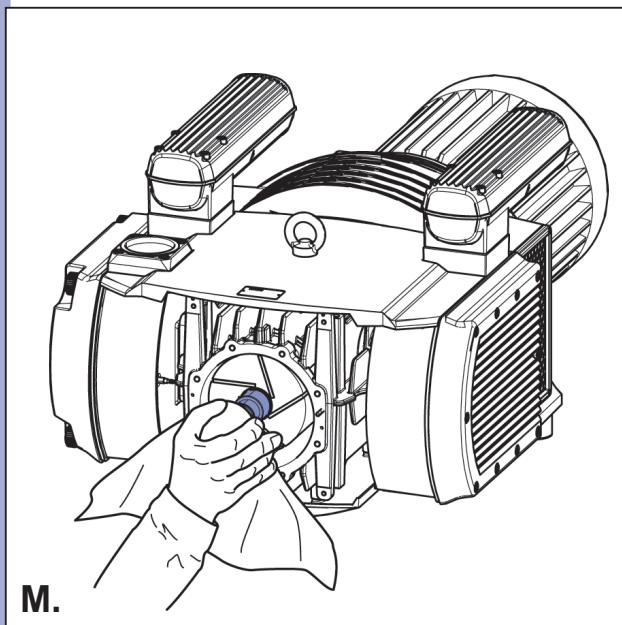

F1: D: 218 mm
H: 122 mm
No.: **90951200000**
F1: (polyester)
VTLF 2.xxx/6

F2: D: 64 mm
H: 120 mm
2x No.: **90951000000**

EN149 - FFP3
42 CFR 84 - N100

	<p> $A_{MAX} = 65\text{mm}$ $A_{MIN} = 41\text{mm}$ </p> <p> $A_{\text{fan}} < 41\text{mm}$ </p>
<p> VTLF 2.200/2.250 → No. 90136701005 (SET) L. VTLF 2.360 → No. 90132500005 (SET) </p>	