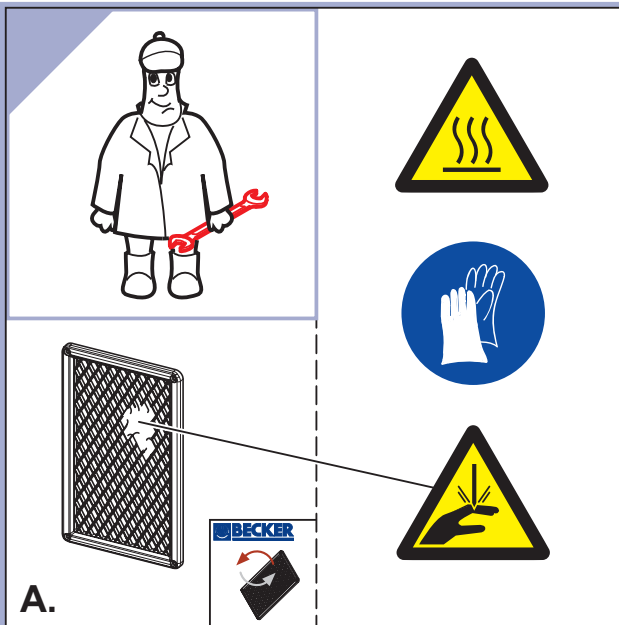

F1: D: 218 mm
H: 122 mm
No.: **90951200000**
F1: (polyester)
VTLF 2.xxx/6

F2: D: 64 mm
H: 120 mm
2x No.: **90951000000**

EN149 - FFP3
42 CFR 84 - N100

	<p> $A_{MAX} = 65\text{mm}$ $A_{MIN} = 41\text{mm}$ </p> <p> $A_{\text{fan}} < 41\text{mm}$ </p>
<p> VTLF 2.200/2.250 → No. 90136701005 (SET) L. VTLF 2.360 → No. 90132500005 (SET) </p>	