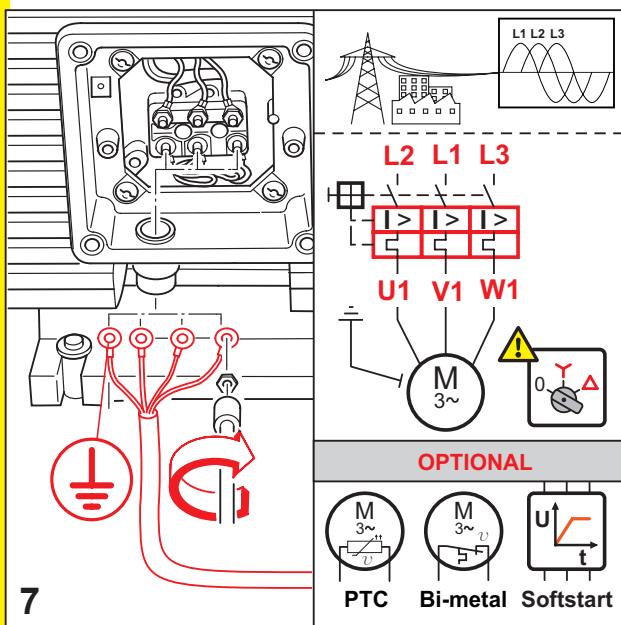

F1: D: 218 mm
H: 122 mm
No.: **90951200000**
F1: (polyester)
VTLF 2.xxx/6

F2: D: 64 mm
H: 120 mm
2x No.: **90951000000**

EN149 - FFP3
42 CFR 84 - N100

	<p> $A_{MAX} = 65\text{mm}$ $A_{MIN} = 41\text{mm}$ </p> <p> $A_{\text{fan}} < 41\text{mm}$ </p>
<p> VTLF 2.200/2.250 → No. 90136701005 (SET) L. VTLF 2.360 → No. 90132500005 (SET) </p>	