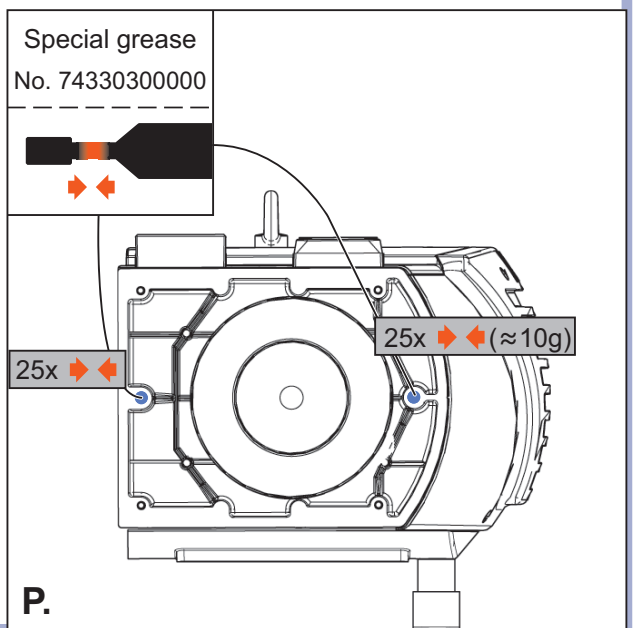

			<p>222-280 kg 490-617 lbs</p>	<p>$A > 400$mm $A > 16$"</p>	<p>$> 5^{\circ}\text{C}/41^{\circ}\text{F}$ $< 45^{\circ}\text{C}/113^{\circ}\text{F}$</p>	<p>max. 90%</p>	<p>max. 800m</p>
<p>1</p>				<p>2</p>			

F1: D: 218 mm
H: 122 mm
No.: **90951200000**
F1: (polyester)
VTLF 2.xxx/6

F2: D: 64 mm
H: 120 mm
2x No.: **90951000000**

EN149 - FFP3
42 CFR 84 - N100

	<p> $A_{MAX} = 65\text{mm}$ $A_{MIN} = 41\text{mm}$ </p> <p> $A_{\text{fan}} < 41\text{mm}$ </p>
<p> VTLF 2.200/2.250 → No. 90136701005 (SET) L. VTLF 2.360 → No. 90132500005 (SET) </p>	