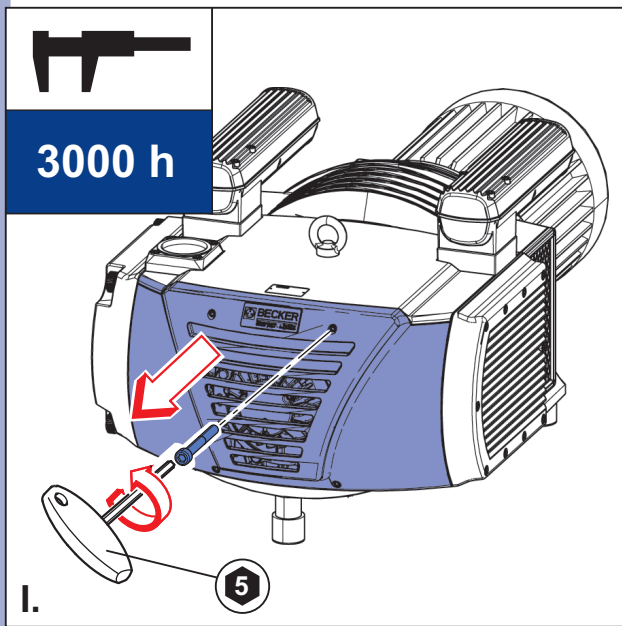

			<p>222-280 kg 490-617 lbs</p>	<p>$A > 400$mm $A > 16$"</p>	<p>$> 5^{\circ}\text{C}/41^{\circ}\text{F}$ $< 45^{\circ}\text{C}/113^{\circ}\text{F}$</p>	<p>max. 90%</p>	<p>max. 800m</p>
<p>1</p>				<p>2</p>			

F1: D: 218 mm
H: 122 mm
No.: **90951200000**
F1: (polyester)
VTLF 2.xxx/6

F2: D: 64 mm
H: 120 mm
2x No.: **90951000000**

EN149 - FFP3
42 CFR 84 - N100

	<p> $A_{MAX} = 65\text{mm}$ $A_{MIN} = 41\text{mm}$ </p> <p> $A_{\text{fan}} < 41\text{mm}$ </p>
<p> VTLF 2.200/2.250 → No. 90136701005 (SET) L. VTLF 2.360 → No. 90132500005 (SET) </p>	