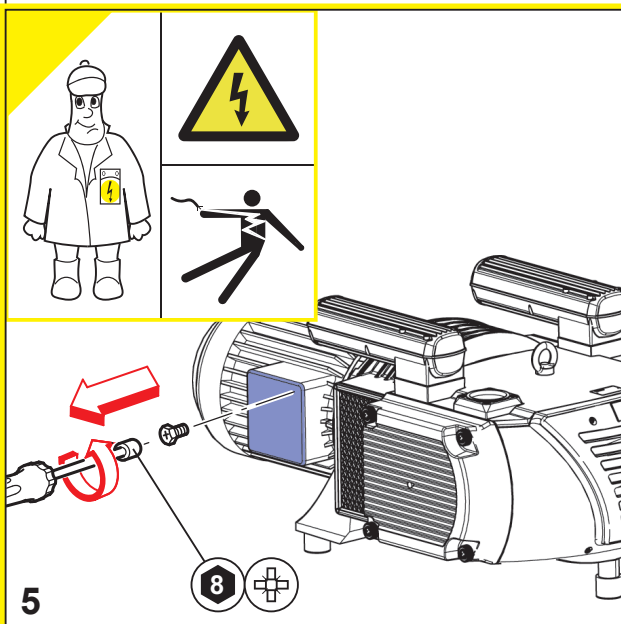

F1: D: 218 mm
H: 122 mm
No.: **90951200000**
F1: (polyester)
VTLF 2.xxx/6

F2: D: 64 mm
H: 120 mm
2x No.: **90951000000**

EN149 - FFP3
42 CFR 84 - N100

	<p> $A_{MAX} = 65\text{mm}$ $A_{MIN} = 41\text{mm}$ </p> <p> $A_{\text{fan}} < 41\text{mm}$ </p>
<p> VTLF 2.200/2.250 → No. 90136701005 (SET) L. VTLF 2.360 → No. 90132500005 (SET) </p>	