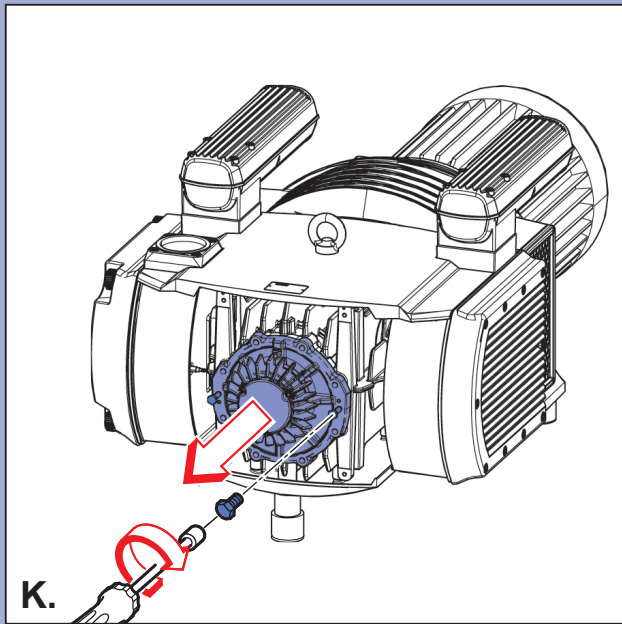

			<p>222-280 kg 490-617 lbs</p>	<p>$A > 400$mm $A > 16$"</p>	<p>$> 5^{\circ}\text{C}/41^{\circ}\text{F}$ $< 45^{\circ}\text{C}/113^{\circ}\text{F}$</p>	<p>max. 90%</p>	<p>max. 800m</p>
<p>1</p>				<p>2</p>			

F1: D: 218 mm
H: 122 mm
No.: **90951200000**
F1: (polyester)
VTLF 2.xxx/6

F2: D: 64 mm
H: 120 mm
2x No.: **90951000000**

EN149 - FFP3
42 CFR 84 - N100

	<p> $A_{MAX} = 65\text{mm}$ $A_{MIN} = 41\text{mm}$ </p> <p> $A_{\text{fan}} < 41\text{mm}$ </p>
<p> VTLF 2.200/2.250 → No. 90136701005 (SET) L. VTLF 2.360 → No. 90132500005 (SET) </p>	