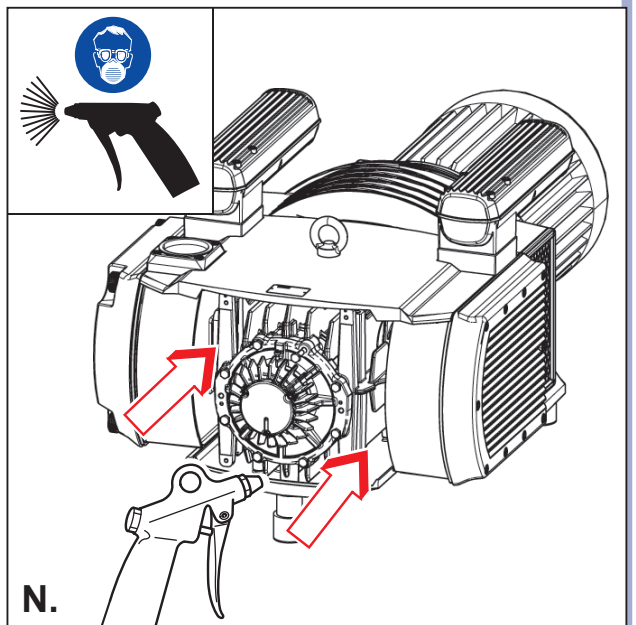

F1: D: 218 mm
H: 122 mm
No.: **90951200000**
F1: (polyester)
VTLF 2.xxx/6

F2: D: 64 mm
H: 120 mm
2x No.: **90951000000**

EN149 - FFP3
42 CFR 84 - N100

	<p> $A_{MAX} = 65\text{mm}$ $A_{MIN} = 41\text{mm}$ </p> <p> $A_{\text{fan}} < 41\text{mm}$ </p>
<p> VTLF 2.200/2.250 → No. 90136701005 (SET) L. VTLF 2.360 → No. 90132500005 (SET) </p>	